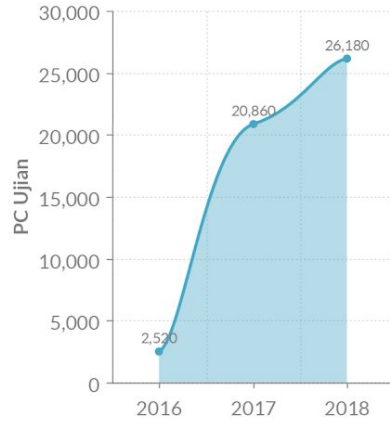

# SISTEM UTBK 2019

TIM PENGEMBANGAN UTBK LTMPT  
UNIVERSITAS PADJADJARAN

## 26,180

TOTAL PC UJIAN  
YANG DISIAPKAN  
PADA 2018

30  
SERVER  
TAHUN 2016

193  
SERVER  
TAHUN 2017

181  
SERVER  
TAHUN 2018