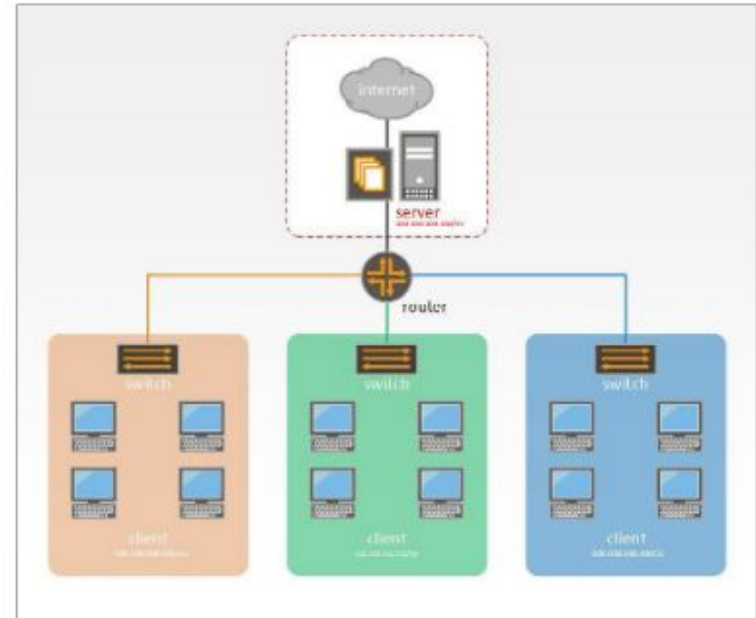

Opsi 2

Server dan Workstation berbeda network