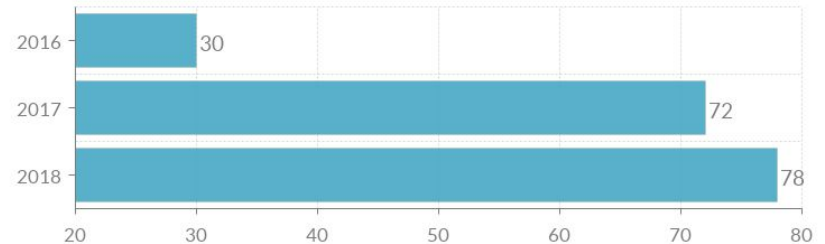

JUMLAH UNIVERSITAS

Yang tergabung SBMPTN Periode tahun 2016 - 2018