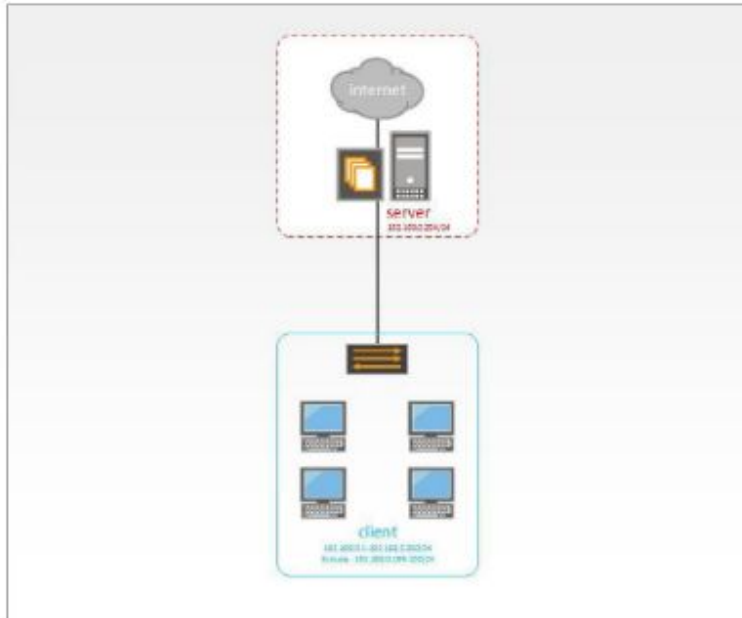

Topologi

Opsi 1

Server dan Workstation berada pada 1 network