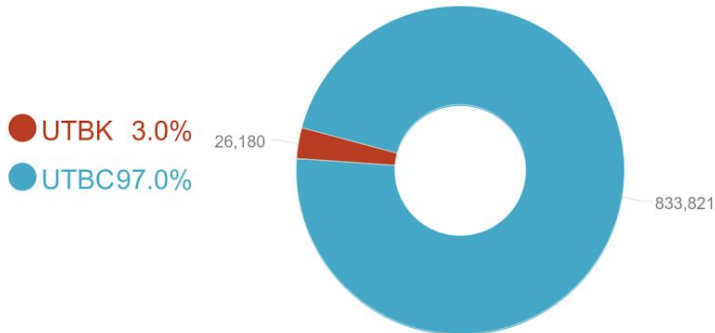

## 26,180

TOTAL PC UJIAN  
YANG DISIAPKAN  
PADA 2018

30  
SERVER  
TAHUN 2016

193  
SERVER  
TAHUN 2017

181  
SERVER  
TAHUN 2018

## JUMLAH

RUANG UJIAN YANG DIGUNAKAN

## RASIO PESERTA UTBK